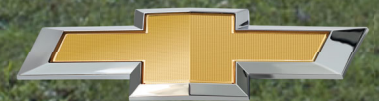

ONIX SEDAN

CONNECTED BY

CHEVROLET

*Equipamiento disponible según versión. GM Chile se reserva el derecho de hacer cambios o modificaciones en las especificaciones de sus modelos sin previo aviso.